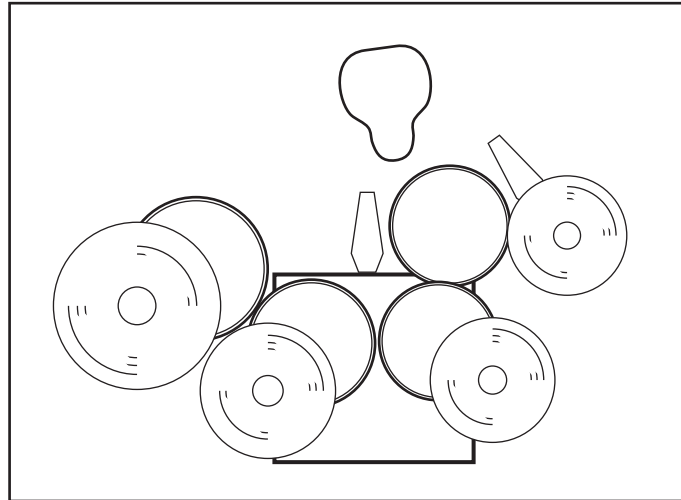

STAGE PLAN - Chocolate Jesus

1. Kytara - stereo combo

zdroj: 2x 220V

výstup: 2x mic. / 2x sym. line (canon)

1. Kytara - akustická

výstup: 1x sym. line (canon)

Basa

Hlava: GLOCKENKLANG Soul II Bass

Box: AMPEG SVT 410 HLF

zdroj: 2x 220V

výstup: 1x sym. line (canon)

2. Kytara - hlava/box

zdroj: 3x 220V

výstup: 1x mic.

Hlavní zpěv

Případně vlastní mic. - AKG (PHANTOM PWR)